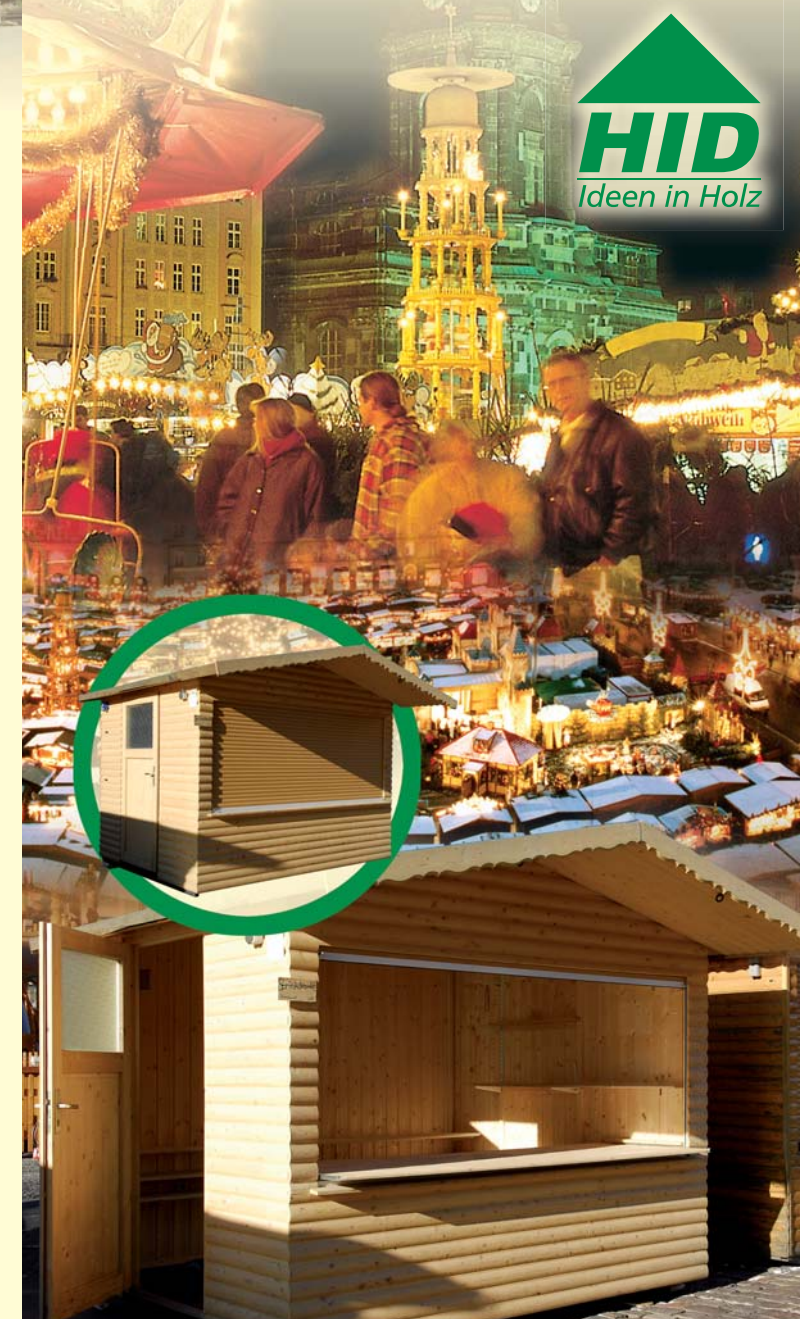

Holzindustrie Dresden GmbH

Ihr leistungsstarker Lieferant für Marktbuden und Kioske

www.marktbuden-dresden.de