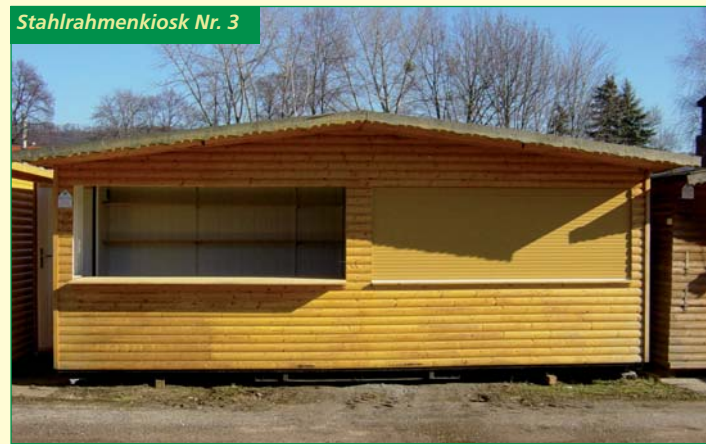

Holzrahmenkiosk Nr. 13

Frontbreite: 6,00 m    Tiefe: 2,40 m    Höhe: 2,60 m

Stahlrahmenkiosk Nr. 3

Frontbreite: 6,00 m    Tiefe: 2,40 m    Höhe: 2,60 m

Stahlrahmenkiosk Nr. 1

Frontbreite: 3,00 m    Tiefe: 2,40 m    Höhe: 2,60 m

Stahlrahmenkiosk Nr. 4

Frontbreite: 6,00 m    Tiefe: 2,40 m    Höhe: 2,60 m

Stahlrahmenkiosk Nr. 2

Frontbreite: 3,90 m    Tiefe: 2,40 m    Höhe: 2,60 m

Marktstand mit Stoffdach

Tischbreite: 1,40 m    Tiefe: 0,80 m    Dachhöhe: 2,00 m

Frontbreite: 3,90 m    Tiefe: 2,40 m    Höhe: 2,60 m

Frontbreite: 4,00 m    Tiefe: 2,40 m    Höhe: 2,60 m

Frontbreite: 2,40 m    Tiefe: 2,00 m    Höhe: 2,50 m

Frontbreite: 3,00 m    Tiefe: 2,40 m    Höhe: 2,50 m

Frontbreite: 4,00 m    Tiefe: 2,40 m    Höhe: 2,60 m

Frontbreite: 4,00 m    Tiefe: 2,40 m    Höhe: 2,60 m