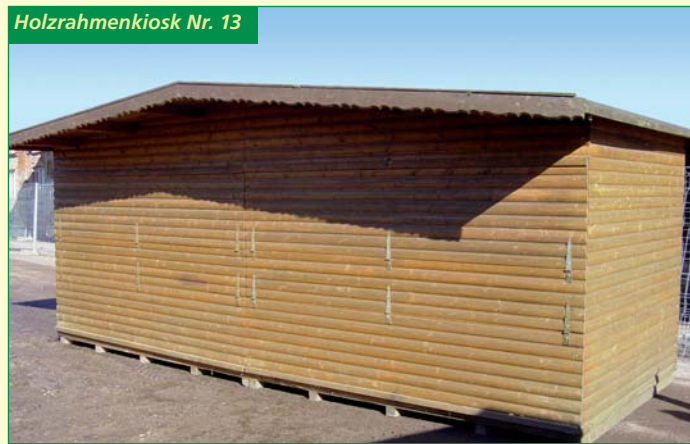

Holzrahmenkiosk Nr. 13

Frontbreite: 6,00 m    Tiefe: 2,40 m    Höhe: 2,60 m

Stahlrahmenkiosk Nr. 3

Frontbreite: 6,00 m    Tiefe: 2,40 m    Höhe: 2,60 m

Stahlrahmenkiosk Nr. 1

Frontbreite: 3,00 m    Tiefe: 2,40 m    Höhe: 2,60 m

Stahlrahmenkiosk Nr. 4

Frontbreite: 6,00 m    Tiefe: 2,40 m    Höhe: 2,60 m

Stahlrahmenkiosk Nr. 2

Frontbreite: 3,90 m    Tiefe: 2,40 m    Höhe: 2,60 m

Marktstand mit Stoffdach

Tischbreite: 1,40 m    Tiefe: 0,80 m    Dachhöhe: 2,00 m

Frontbreite: 3,90 m    Tiefe: 2,40 m    Höhe: 2,60 m

Frontbreite: 4,00 m    Tiefe: 2,40 m    Höhe: 2,60 m

Frontbreite: 2,40 m    Tiefe: 2,00 m    Höhe: 2,50 m

Frontbreite: 3,00 m    Tiefe: 2,40 m    Höhe: 2,50 m

Frontbreite: 4,00 m    Tiefe: 2,40 m    Höhe: 2,60 m

Frontbreite: 4,00 m    Tiefe: 2,40 m    Höhe: 2,60 m